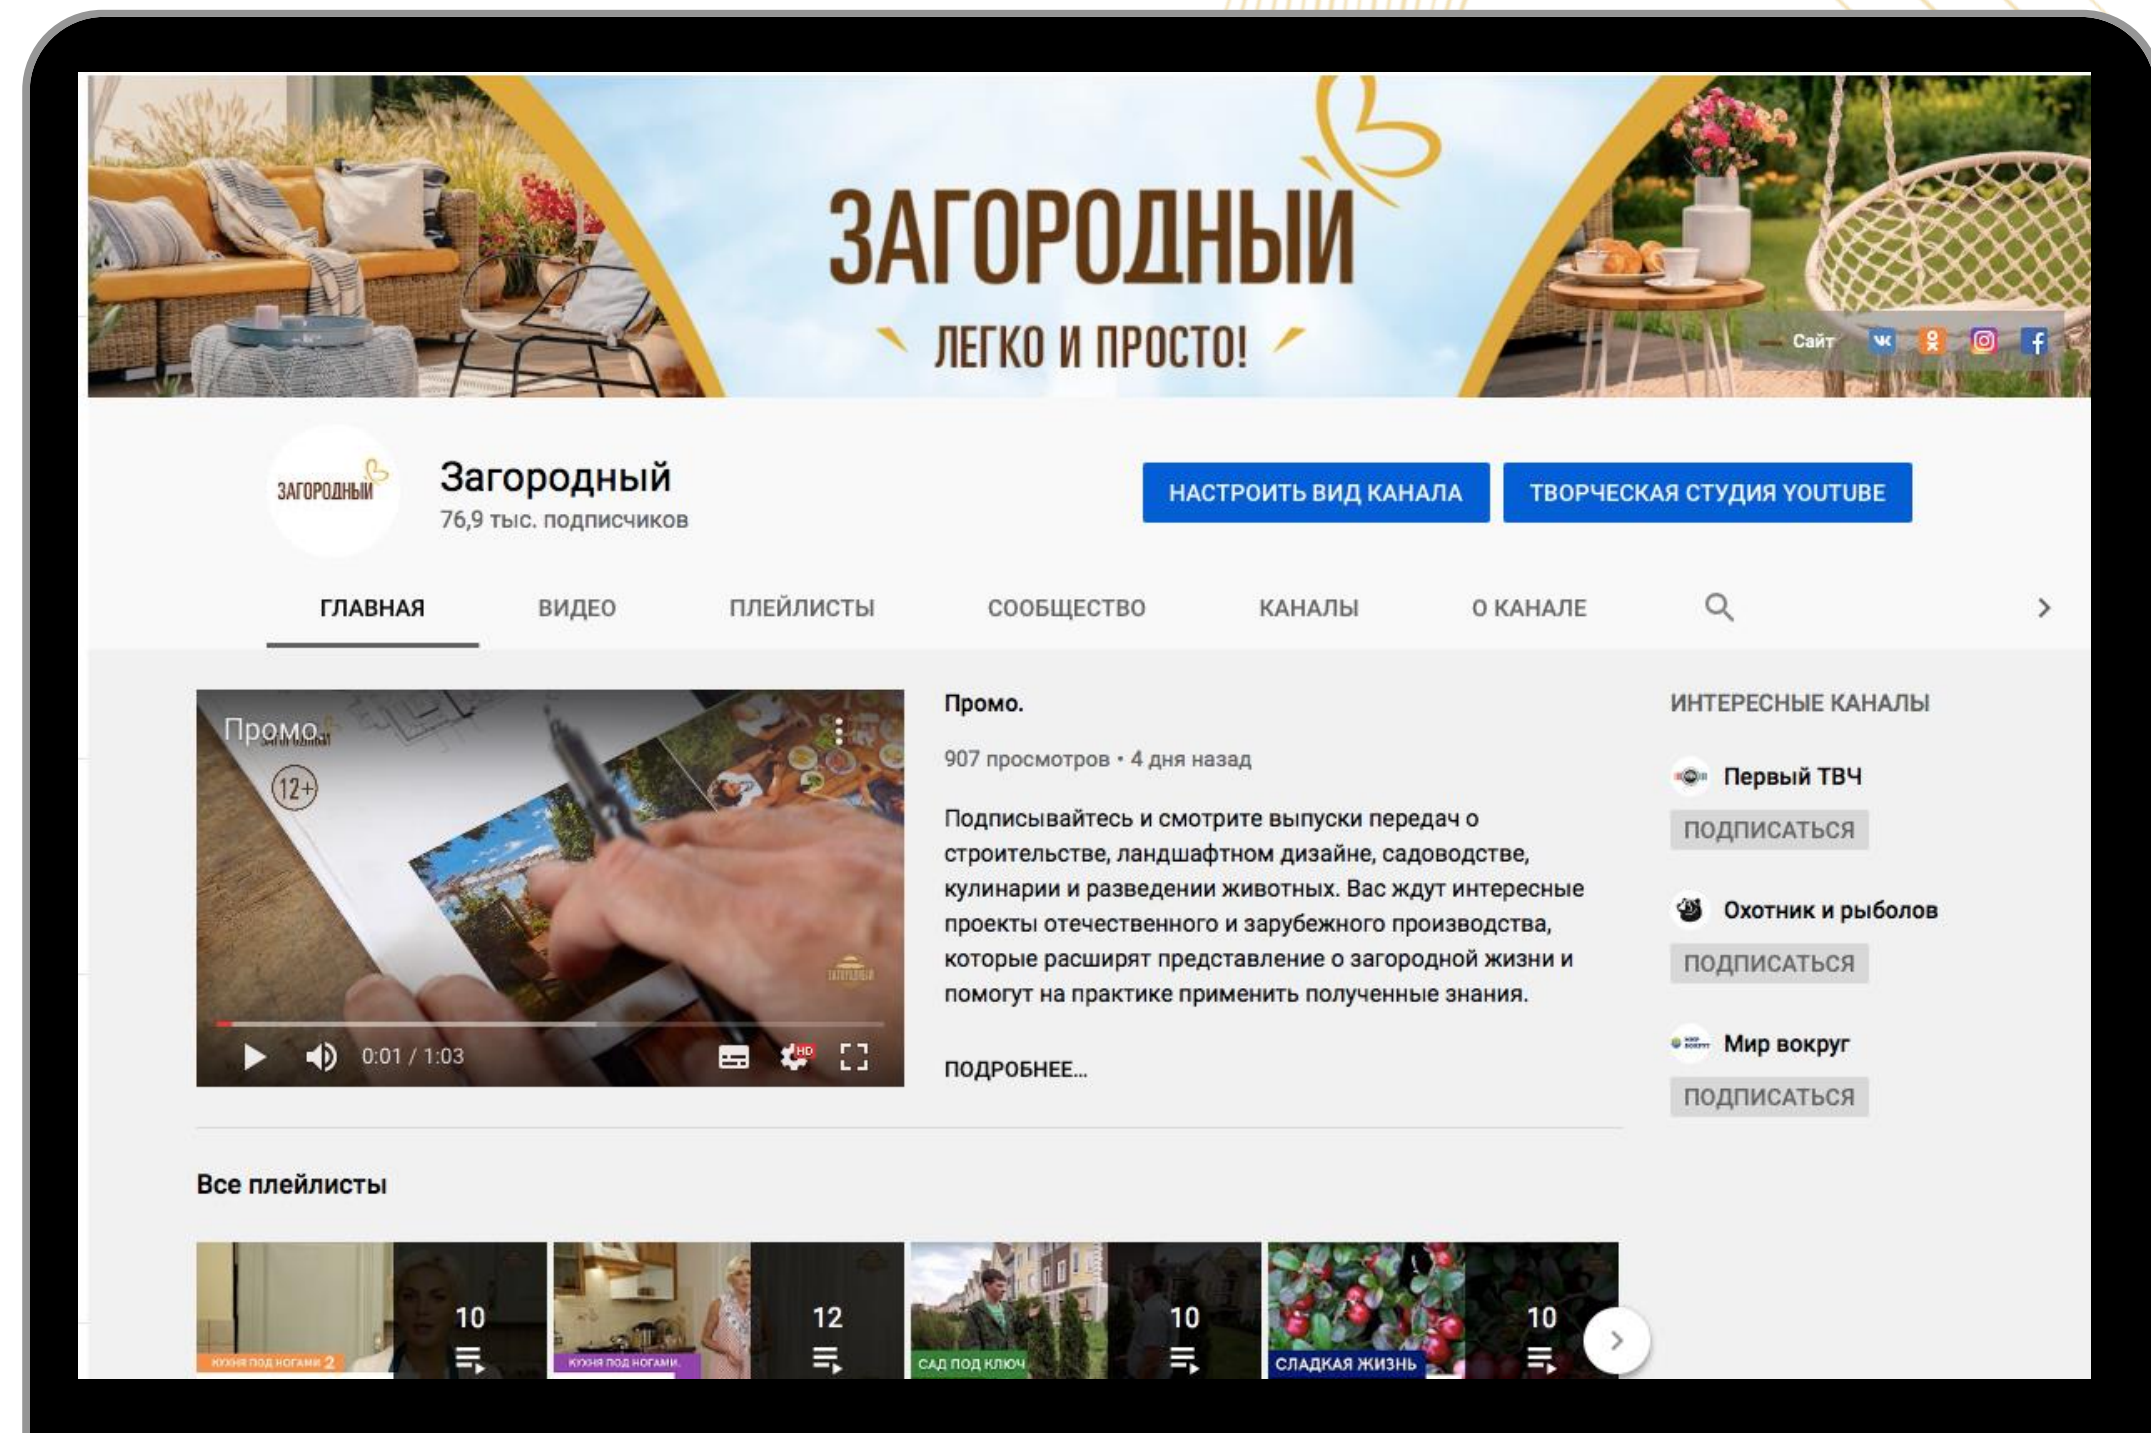

YOUTUBE-КАНАЛ:

• ВИДЕО-ОБЗОР ВАШЕЙ ПРОДУКЦИИ

- подсказки на видео
- брендированная обложка канала
- реклама во вкладке "сообщество"
- реклама в описании под видео

СТОИМОСТЬ: 55 000 РУБ. (за месяц)

*официальный канал на YouTube телеканала «Загородный» 140 тыс. просмотров в месяц. (сентябрь 2020г) > 100 000 подписчиков