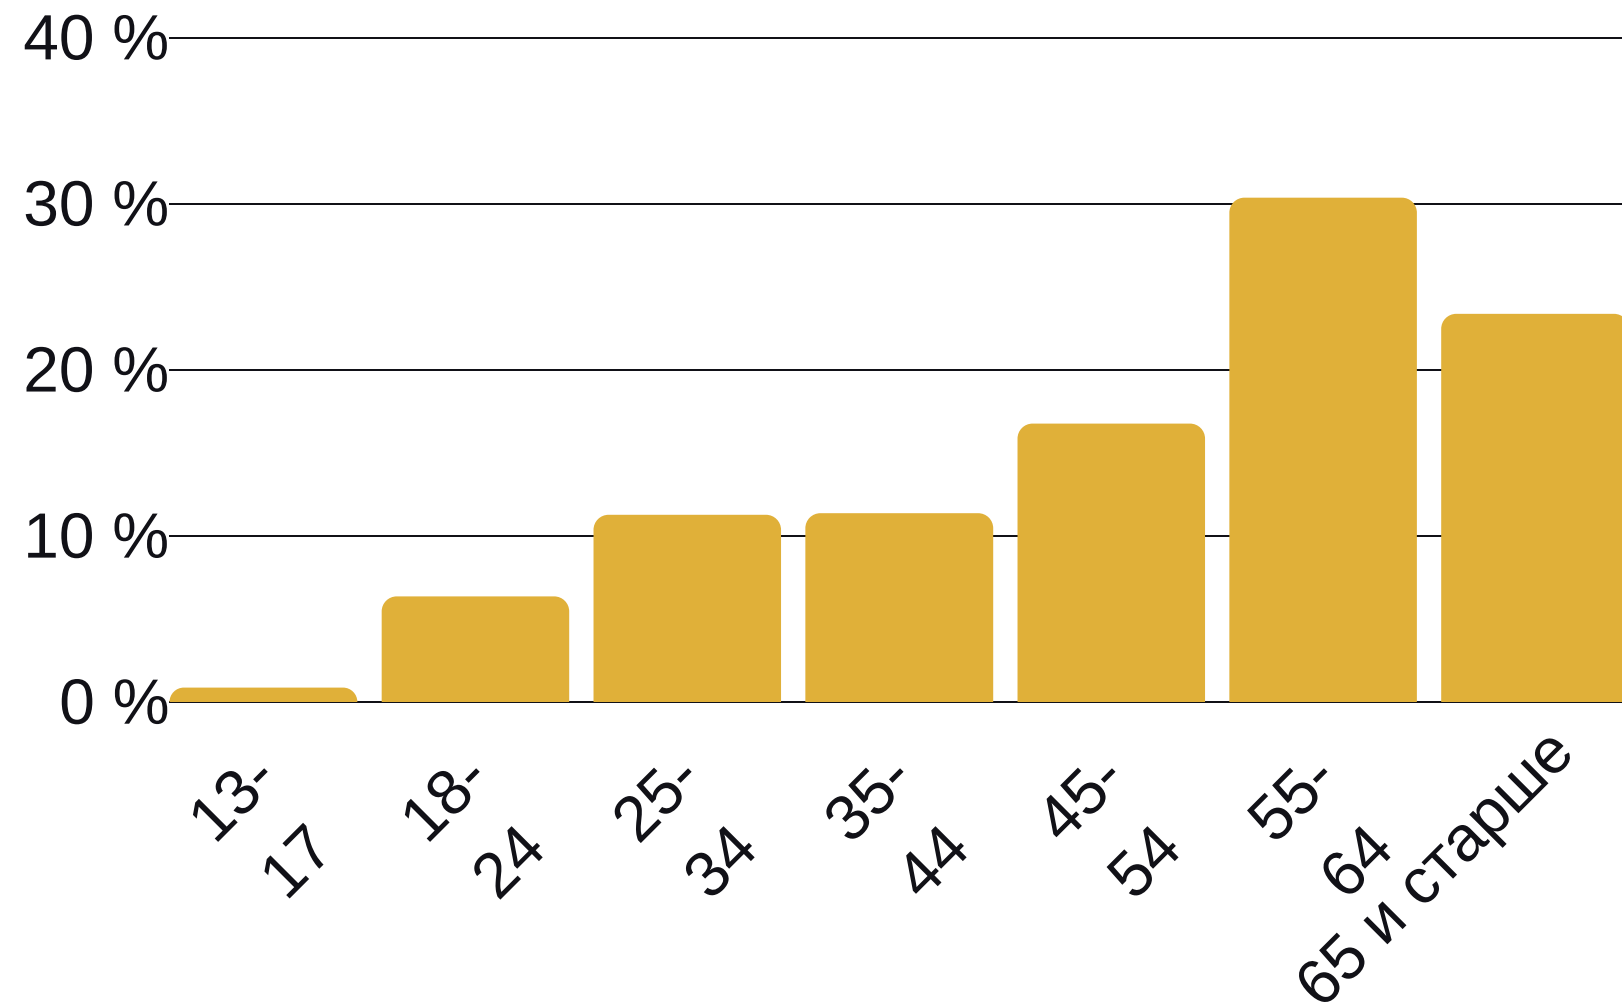

**ЗАГОРОДНЫЙ**

# ПОРТРЕТ YOUTUBE-АУДИТОРИИ

женщины  
53%

мужчины  
47%